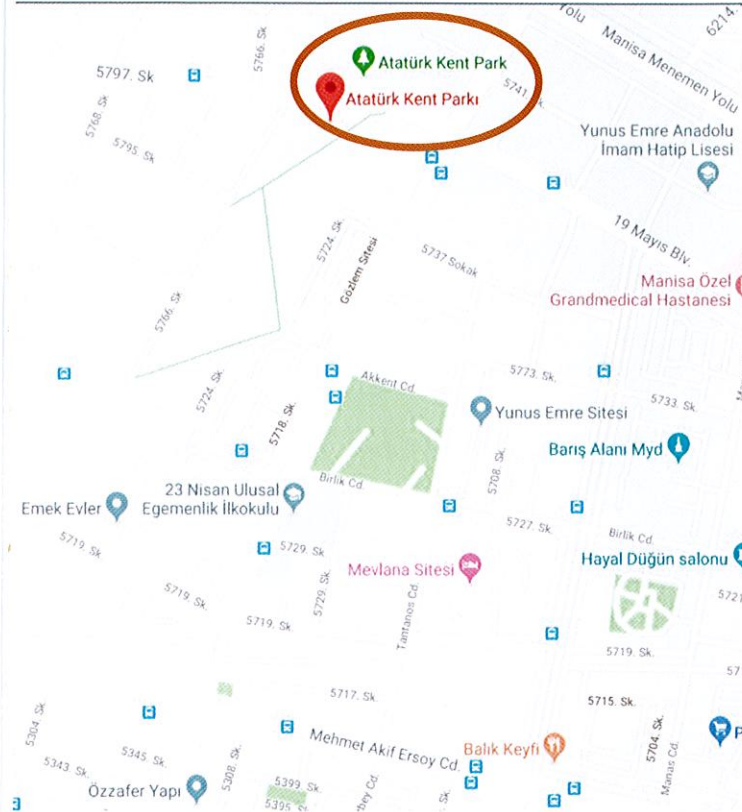

ETKİNLİK ADRESİ, ATATÜRK KENT PARK

Güzelyurt Mh. Atatürk Kent Park Yunusmre - MANİSA

(3. Numaralı Giriş Karşısı, Macera Adası Arkası)

[www.manisadagecmistengunumuzebilim.org](http://www.manisadagecmistengunumuzebilim.org)